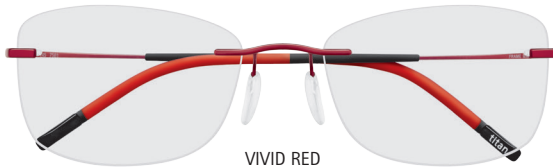

VIVID RED

Mod. 4422/40-6072

Kastensystem/Boxing system/Système de castes

	mm	54 x 37 (16,73 cm²)
	mm	58
	mm	17
	mm	145

<del></del>	~~mm~~	~~52 x 35 (15,51 cm²)~~
<del></del>	~~mm~~	~~56~~
<del></del>	~~mm~~	~~17~~
<del></del>	~~mm~~	~~145~~

verglast nicht lieferbar
not available as glazed version
pas disponible comme
monture percée